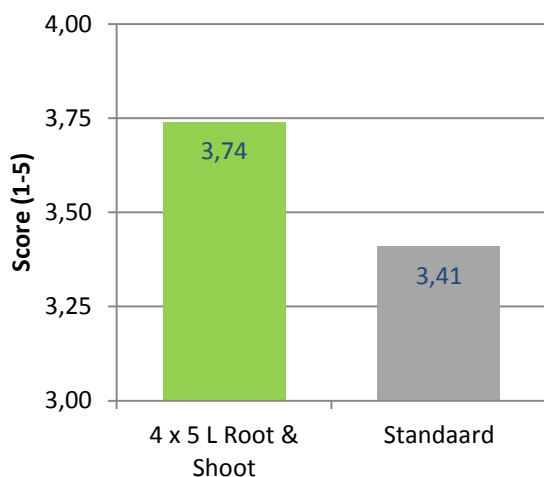

## Root & Shoot

*Verbeteren beworteling in opkweek van aardbei trayplanten*

**Root & Shoot** is een speciale combinatie van meststoffen, groeibevorderaars en vitaminen waarmee de wortelgroei en scheutontwikkeling worden gestimuleerd.

### Resultaten

#### Beworteling algemeen

Wortelkluitjes zijn visueel beoordeeld met score 1 t/m 5 (links = 1. slecht en rechts = 5. zeer goed)

De toepassing met **4 x 5 l/ha Root & Shoot** zorgt voor een **significant betere wortelgroei en een groter aandeel fijne wortels, t.o.v. de standaard**. De bovengrondse gewasontwikkeling is bij beide behandelingen goed, waarbij de 4 x 5 l/ha Root & Shoot toepassing hoger scoort op homogeniteit (=minder verschillen binnen de behandeling).

Uitgevoerd door:

| Behandeling           | Specificatie                     |
|-----------------------|----------------------------------|
| 4x5 L/ha Root & Shoot | i.c.m. standaard, iedere 3 weken |
| Standaard             | Gangbare bemesting en GBM        |