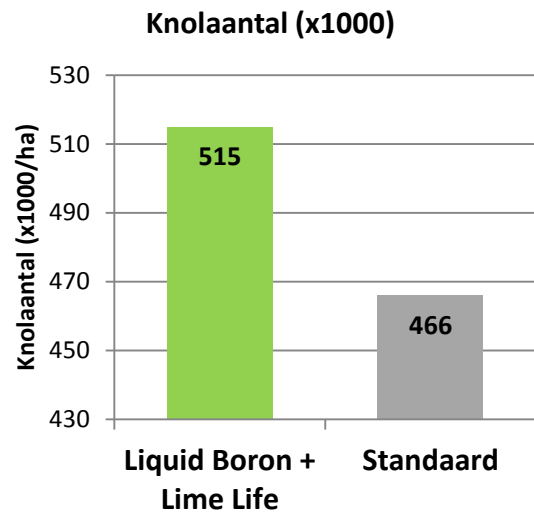

Liquid Boron Humate & Lime Life

hogere opbrengst en meer knollen in aardappelteelt

Liquid Boron Humate is een vloeibare bodemmeststof met borium gekoppeld aan humine.
Lime Life is een vloeibare bodemmeststof met gemicroniseerd calciumcarbonaat.

Resultaten

Liquid Boron Humate met Lime Life heeft geresulteerd in een toename van **1900 kg netto opbrengst per hectare**.

Liquid Boron Humate met Lime Life heeft geresulteerd in een toename van **49.000 knollen per hectare**.

Proefopzet

Doel: Verhogen van opbrengst en aantal knollen door additionele bemesting met **Liquid Boron Humate** en **Lime Life**

Periode: Teeltseizoen 2016

Locatie: PPO Vredepeel, Limburg

Gewas: Aardappel (ras 'Fontane')

*Standaardbemesting per ha: 20m³/ha varkensdrijfmest, 130 kg KAS, 306 kg Kalisulfaat, en 2 x 200 kg NK.