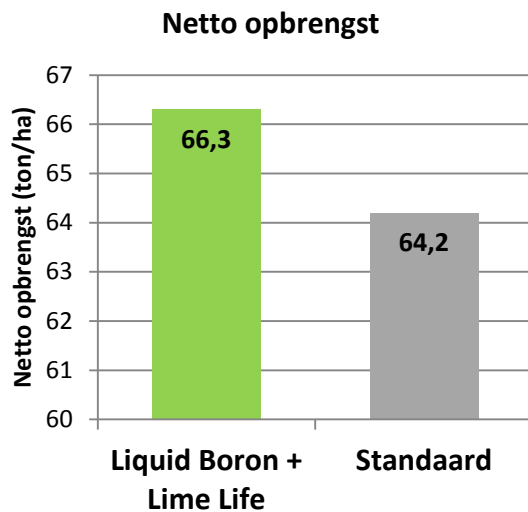

Liquid Boron Humate & Lime Life

hogere opbrengst en meer knollen in aardappelteelt

Liquid Boron Humate is een vloeibare bodemmeststof met borium gekoppeld aan humine.
Lime Life is een vloeibare bodemmeststof met gemicroniseerd calciumcarbonaat.

Resultaten

Liquid Boron Humate met Lime Life heeft geresulteerd in een toename van **1900 kg netto opbrengst per hectare**.

Liquid Boron Humate met Lime Life heeft geresulteerd in een toename van **49.000 knollen per hectare**.

Proefopzet

Doel: Verhogen van opbrengst en aantal knollen door additionele bemesting met **Liquid Boron Humate** en **Lime Life**

Periode: Teeltseizoen 2016

Locatie: PPO Vredepeel, Limburg

Gewas: Aardappel (ras 'Fontane')